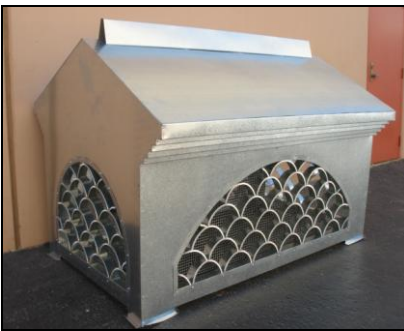

California

MANTEL & FIREPLACE, INC.

Office - 714 646 4945 Fax 714 646 6997

73.